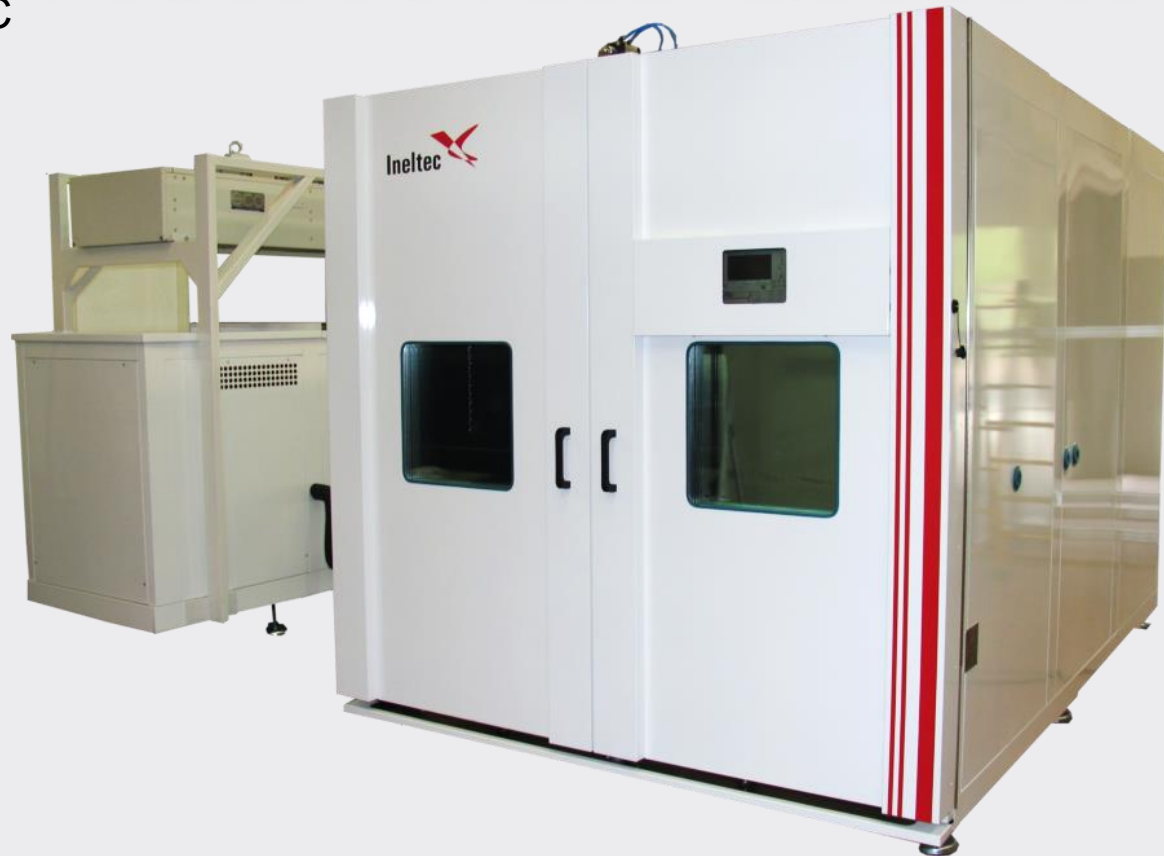

V. 50L – 2.000L

Cámaras climáticas Compactas Walk-In

T. -70°C / +180°C

H.R. 10-98%

V. > 2.000L

Cámaras climáticas Modulares Walk-In

T. -70°C / +85°C (+120°C)

H.R. 15-98%