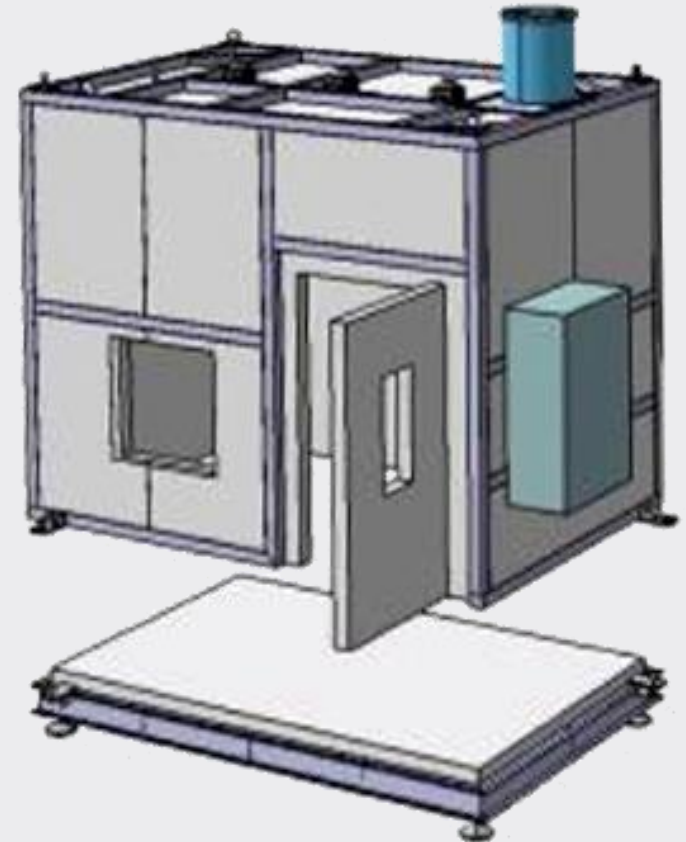

V. 50L – 2.000L

Cámaras climáticas Compactas Walk-In

T. -70°C / +180°C

H.R. 10-98%

V. > 2.000L

Cámaras climáticas Modulares Walk-In

T. -70°C / +85°C (+120°C)

H.R. 15-98%

V. >2.000L

Cámaras climáticas Walk-In con radiación

Cámara climática Walk-In especial

Cámaras calorimétricas con radiación y túnel de viento

Cámaras climáticas Compactas especiales

Cámaras climáticas especiales