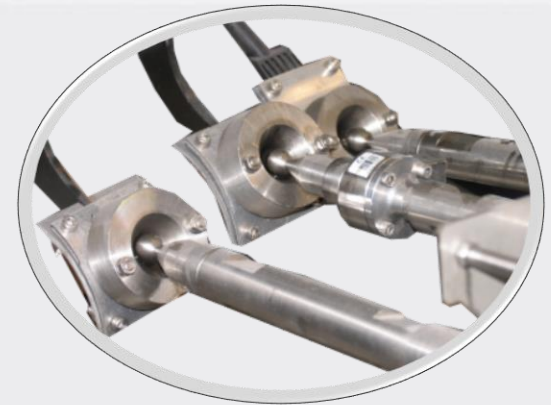

Normativas:

FIAT – 7F8000

GM: GMN-5196 EMBRAGUE

FIAT – 602119/01

GM: GMN-5102-TP FRENO

VW: TL-82183 EMBRAGUE

GM: GMN-3750 ACELERADOR

VW: TL-82184 FRENO

GMW-15335

VW: TL-82185 ACELERADOR

PSA: STN PEDALIERS B247130

VW: TL-82186 CONJUNTO

VOLVO FORD: ES6G92-2D094-AA

GM: GMN-5196 EMBRAGUE

RENAULT ENDURANCE 39-01-804

Banco de ensayos de fatiga para pedales