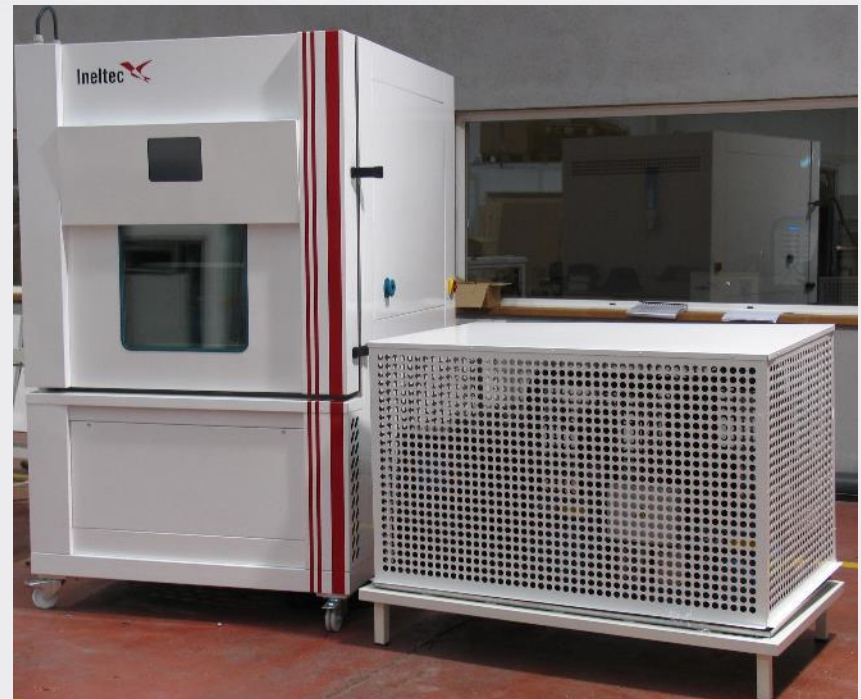

Cámaras climáticas Compactas especiales